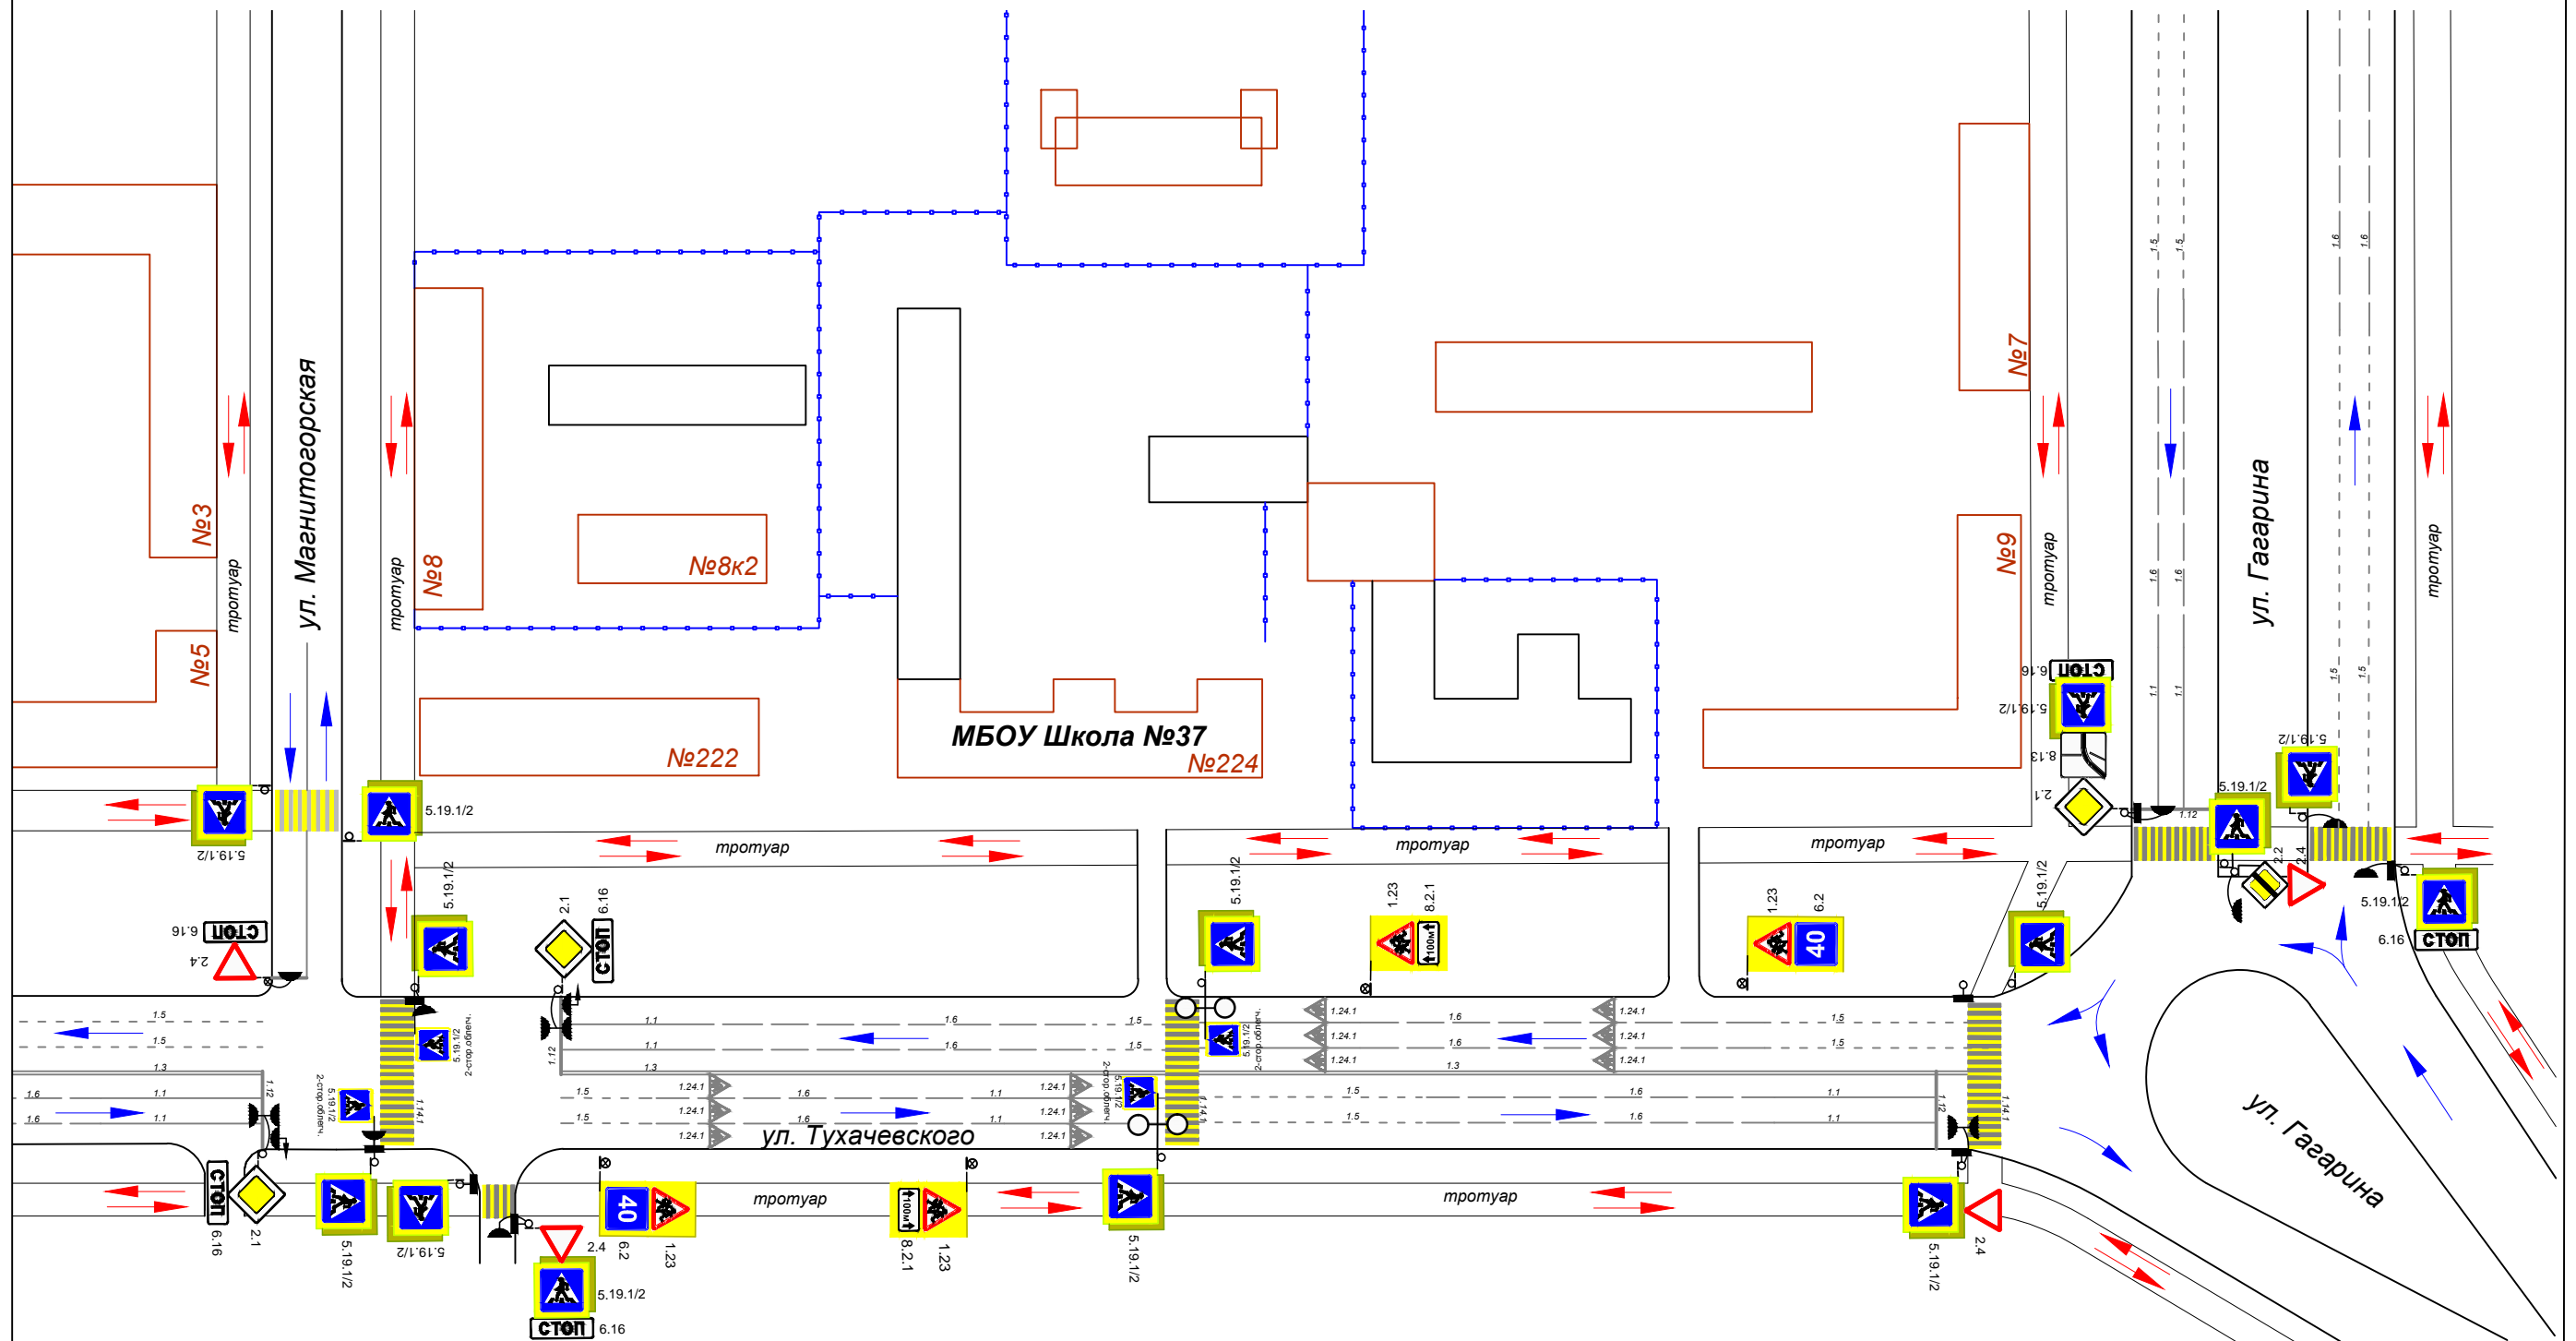

г.о. Самара  
район Железнодорожный  
ул. Тухачевского, д.224  
МБОУ Школа №37 г.о.Самара

### План-схема района расположения МБОУ Школа № 37 г.о.Самара, пути движения транспортных средств и детей (учеников)

→ → - пути движения детей (учеников)  
→ → - пути движения транспортных средств